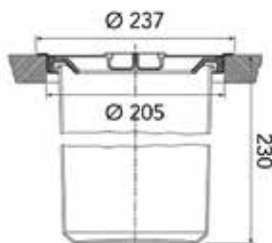

Ronde afvalklep met emmer Dassa 4

- afvalklep met afneembaar deksel en uitneembare afvalemmer
- deksel in inox, emmer in kunststof

Bestelnr.	Afwerking	Inbouwdiameter	Buitendiameter	Hoogte	Capaciteit	Besteleenh.
044001	inox/zwart	205 mm	237 mm	230 mm	5L	1 stuk