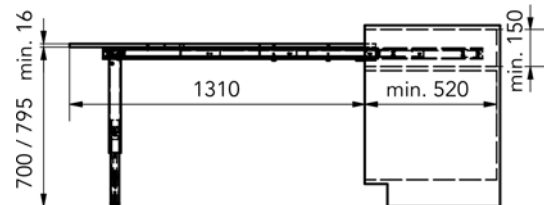

- de set bevat:
  - mechanisme
  - 6 scharnieren om de panelen van het tafelblad te verbinden
  - afdekkappen
  - bevestigingsschroeven

- valdeurscharnieren afzonderlijk te bestellen

- voor kastbreedte: 1200 mm
- voor zijwanddikte: 15-20 mm
- inbouwdiepte: min. 520 mm
- dikte tafelblad: min. 16 mm