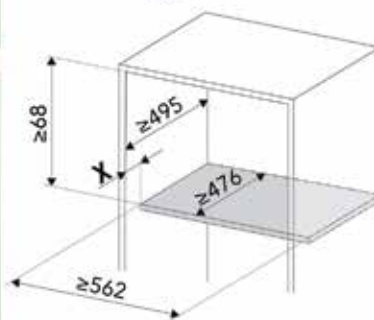

Bestelnr.	Afwerking	Voor kastbreedte	Draagkracht	Besteleenh.
069587	antraciet	600 mm	20 kg	1 stuk