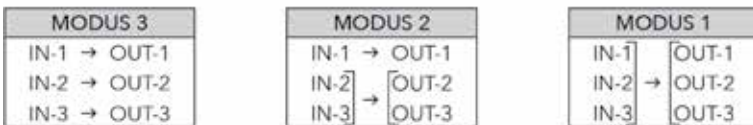

Bestelnr.	Afwerking	Input	Output	Watt	Besteleenh.
048495	wit	12Vdc	12Vdc	36W	1 set

Sensor IR-1

Nabijheidssensor voor montage in een kast. Het licht gaat aan/uit wanneer de kastdeur wordt geopend/gesloten.

- met aansluitsnoer van 2000 mm
- voor in- of opbouw