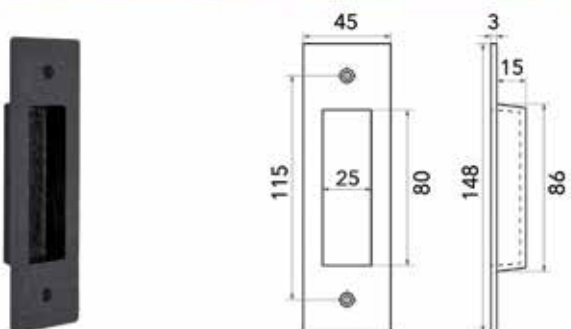

- bevestiging: 2 x 2,5x13 mm

Bestelnr.	Afwerking	Breedte	Diepte	Hoogte	Besteleenh.
059888	verouderd ijzer	45 mm	15 mm	148 mm	1 stuk

**Schuifdeurgreep Pure type PSLD**

- bevestiging: 2 x M6

Bestelnr.	Afwerking	Breedte	Diepte	Hoogte	Besteleenh.
060422	verouderd ijzer	32 mm	13 mm	148 mm	1 stuk