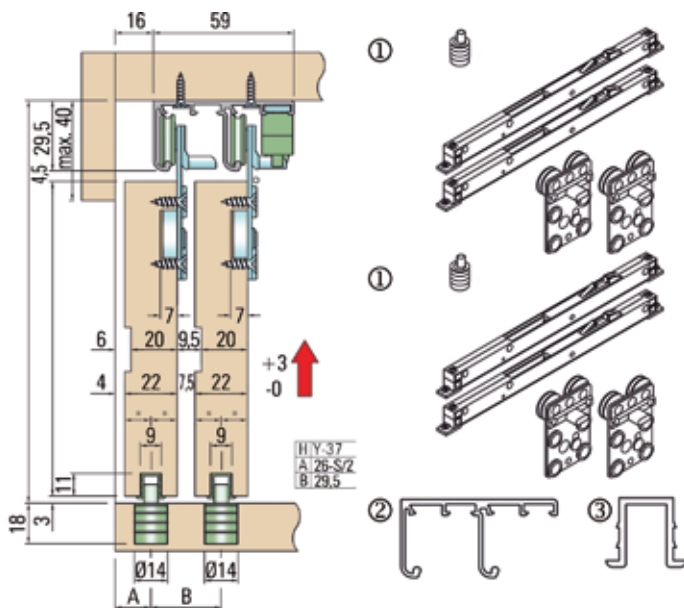

Schuifdeurbeslag type Sisco 200 UP voor 2 deuren

- schuifdeursysteem voor 2 hangende deuren met geïntegreerde demper

- voor deurdikte: van 16 tot 18 mm
- voor deurhoogte: max. 2400 mm
- voor deurbreedte: max. 1200 mm
- draagkracht: 40 kg

- set voor binnendeur (bestelnr. 031287) en set voor buitendeur (bestelnr. 031288) afzonderlijk te bestellen

Bestelnr.	Afwerking	Omschrijving	Lengte	Besteleenh.
031287	verzinkt	1 - set voor 1 deur	-	1 set
031288	verzinkt	4 - set voor 1 buitendeur	-	1 set
031285	aluminium	2 - bovenprofiel voor 2 deuren	3000 mm	1 stuk
031286	zwart	2 - bovenprofiel voor 2 deuren	3000 mm	1 stuk
031266	zwart	3 - U deurprofiel voor bodemgeleider (kunststof)	3000 mm	1 stuk