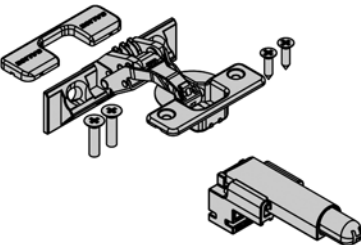

Smove scharnieren set

- voor Exedra Gravity IN (Pull)
- gedempte sluiting
- afwerking titanium op aanvraag
- inhoud set: scharnieren + Smove deurdemper

Bestelnr.	Afwerking	Aantal scharnieren	Maximum deurgewicht	Besteleenh.
012408	nikkel	2 scharnieren	tot 12 kg	1 set
012406	nikkel	3 scharnieren	tot 18 kg	1 set
012369	nikkel	4 scharnieren	tot 24 kg	1 set
012368	nikkel	5 scharnieren	tot 30 kg	1 set
012402	nikkel	6 scharnieren	tot 40 kg	1 set