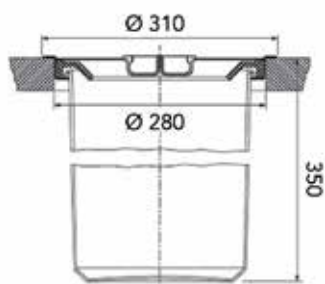

AFVALKLEPPEN

AFVALKLEPPEN VOOR HORIZONTALE TOEPASSING

Ronde afvalklep met emmer Dassa 2

- afvalklep met afneembaar deksel en uitneembare afvalemmer
- deksel in inox, emmer in kunststof

Bestelnr.	Afwerking	Inbouwdiameter	Buitendiameter	Hoogte	Capaciteit	Besteleenh.
044000	inox/zwart	280 mm	310 mm	350 mm	13L	1 stuk