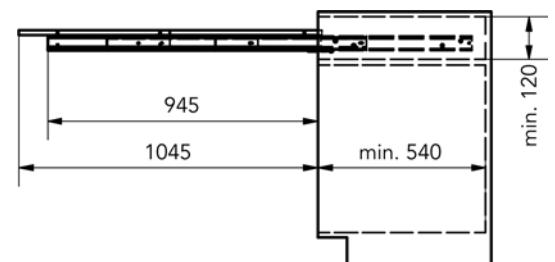

Uittrektafel Lunch Reverse

- mechanisme om een tafel met een valdeur te plaatsen
- het uittrektafelbeslag wordt zonder werkblad geleverd
- het tafelblad bestaat uit 2 delen

- de set bevat:
  - mechanisme
  - 2 scharnieren om de panelen van het tafelblad te verbinden
  - afdekkappen
  - bevestigingsschroeven

- valdeurscharnieren afzonderlijk te bestellen

- voor kastbreedte: 450-1200 mm
- voor zijwanddikte: 15-20 mm
- inbouwdiepte: min. 540 mm
- dikte tafelblad: min. 16 mm