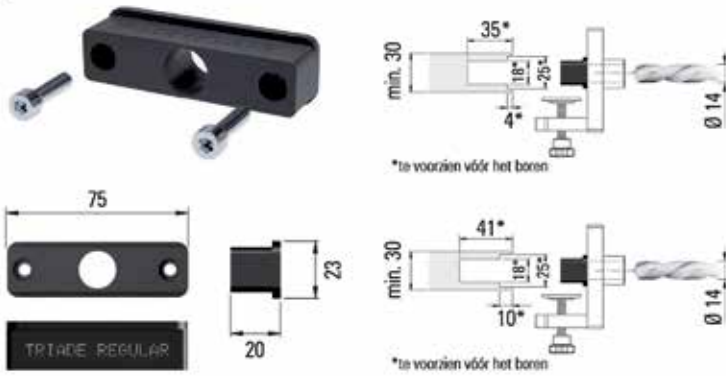

Opzetstuk:

Bestelnr.	Afwerking	-	Besteleenh.
056350	-	-	1 stuk