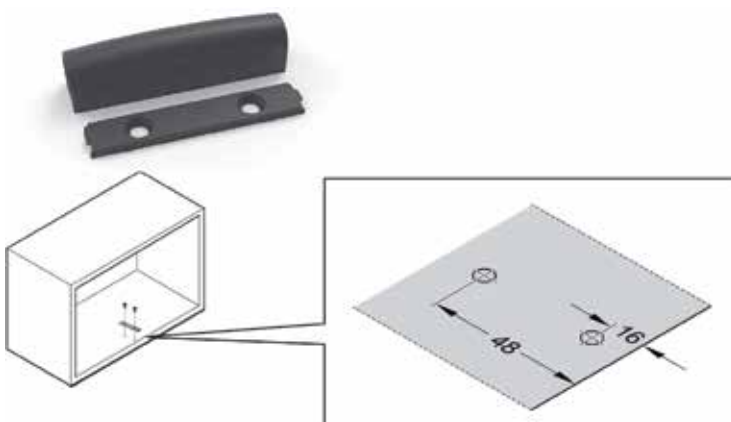

FREEslim flap behuizing voor duwspingslot

- om te schroeven (schroeven inbegrepen)

Bestelnr.	Afwerking	Kracht (Newton)	Besteleenh.
069677	antraciet	-	1 set
069676	grijs	-	1 set
069678	wit	-	1 set