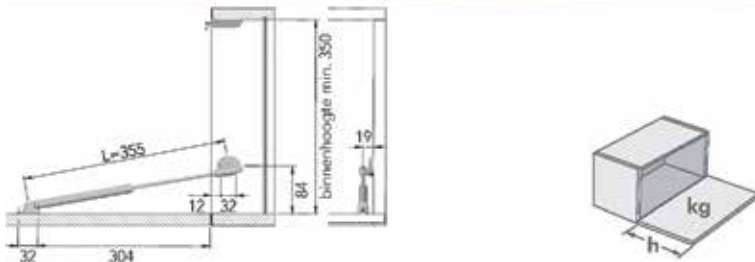

VALDEURBESLAG KRABY

GASVEER VOOR BUREAU KRABY