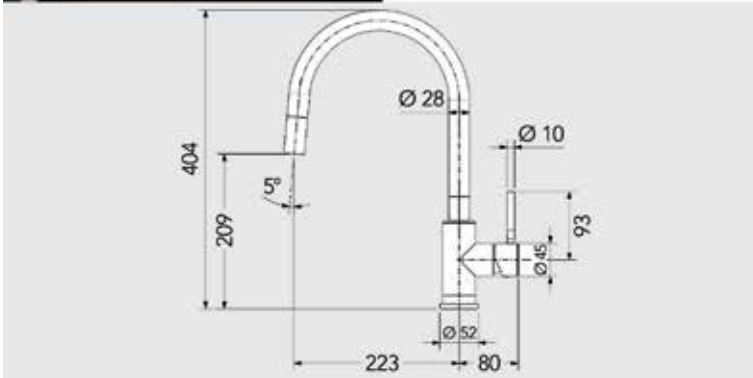

Bestelnr.	Afwerking	-	Besteleenh.
055799	inox	-	1 stuk