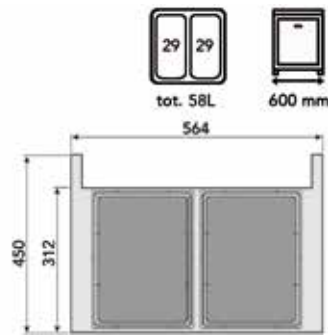

INBOUWAFVALEMMERS LINEA 580 COMPACT

Inbouwafvallemmer 580 Compact

- voor montage aan de zijwanden en het front
- inclusief deksel, frame en zijkanten in staal
- inclusief Grass Nova Pro geleiders 450 mm
- geringe diepte (312 mm) tot aan de emmers zorgt voor meer vrije ruimte achteraan
- inbouwhoogte 485 mm

Bestelnr.	Afwerking	B x D x H	Voor kastbreedte	Capaciteit	Besteleenh.
043109	antraciet	564 x 450 x 485 mm	600 mm	2 x 29L	1 stuk