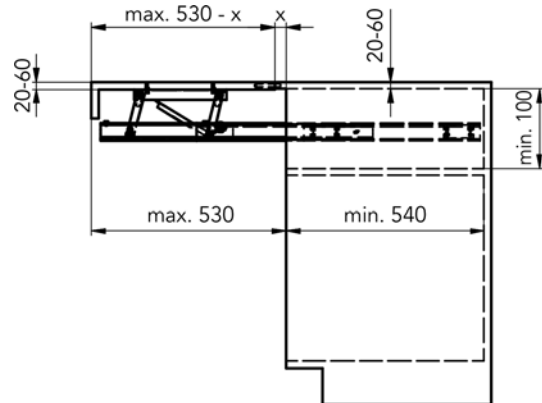

Bestelnr.	Afwerking	Voor werkblad met breedte	Draagkracht	Besteleenh.
070160	aluminium	555-595 mm	40 kg	1 set

**Uittrektafel Shot**

- mechanisme om een tafel uit een lade te trekken
- het uittrektafelbeslag wordt zonder werkblad geleverd
- het tafelblad bestaat uit 1 deel
  
- de set bevat:
  - mechanisme
  - afdekkappen
  - bevestigingsschroeven
  
- voor ladebreedte: 450-1200 mm
- voor zijwanddikte: 15-20 mm
- inbouwdiepte: min. 560 mm
- dikte tafelblad: min. 16 mm