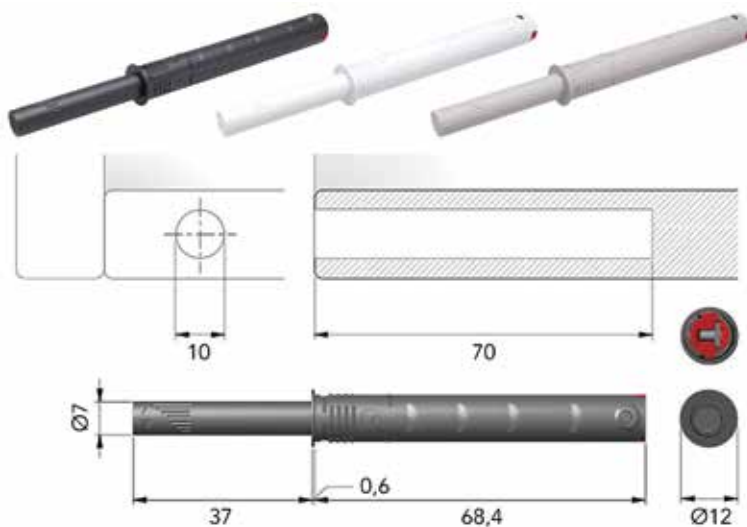

Duwspingslot K Push Tech Strong met buffer

- stift: 37 mm
- voor deuren met scharnieren met veer
- om in te boren of in opbouw met een behuizing

Bestelnr.	Afwerking	Lengte stift	Besteleenh.
056352	antraciet	37 mm	1 stuk
056353	grijs	37 mm	1 stuk
056354	wit	37 mm	1 stuk