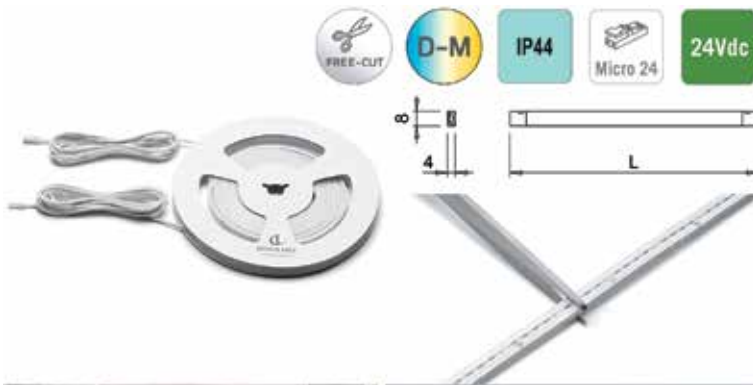

D-MOTION FLEXIBELE LED VERLICHTING 24V

D-MOTION FLEXIBELE LED VERLICHTING TYPE FLEXYLED SE H4-24 PRO (156 + 156 LEDS/METER)

D-Motion flexibele Led verlichting type Flexyled SE H4-24 PRO met 2 aansluitsnoeren

- Twin led: 156 + 156 leds per meter
- SE side emitting: de leds verspreiden het licht zijdelings zodat de strip in een uitgefreesde groef van 4 mm kan worden geplaatst. Zo vormen zij geen obstakel voor legplanken in bv. een dressingkast.
- in een siliconen omhulsel
- met 2 aansluitsnoeren van 200 cm + Micro24 stekker
- inkortbaar op elke gewenste lengte
- OPGELET: lengte 6000 mm is IP20 i.p.v. IP44
- D-Motion X-driver afzonderlijk te bestellen