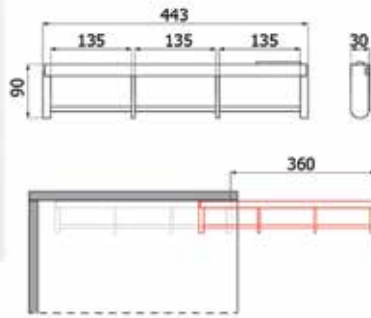

KLEDINGHOUDERS

KLEDINGHOUDERS

**Uittrekbare kledinghouder T.443**  
- draagkracht: 10 kg

Bestelnr.	Afwerking	Breedte	Diepte	Hoogte	Besteleenh.
013219	zwart	30 mm	443 mm	90 mm	1 stuk