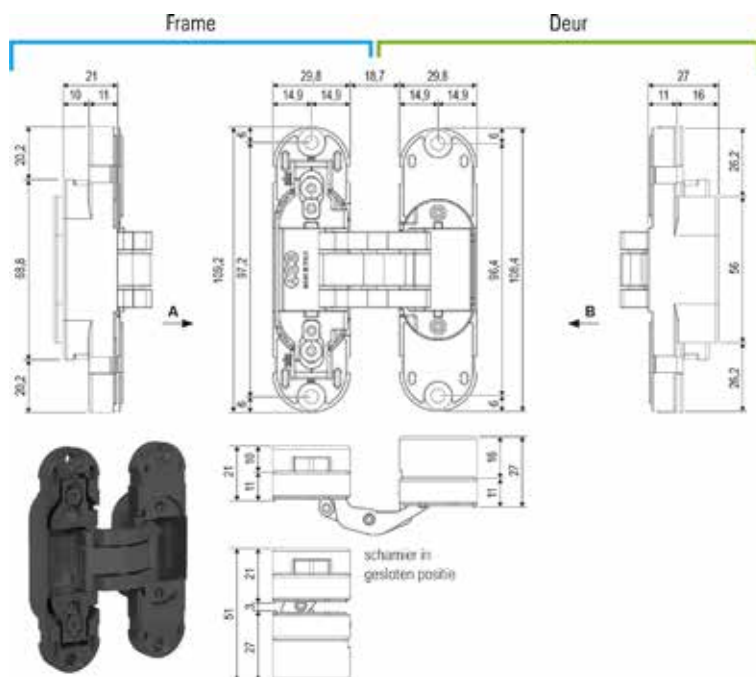

PAUMELLEN

PAUMELLEN

Paumel AGB eclipse 2.2

- 3D regelbaar
- voor blokkaderdeur
- voor houten deuren
- draagkracht: 30 kg per paumel

Bestelnr.	Afwerking	-	Besteleenh.
016292	zwart	-	1 stuk