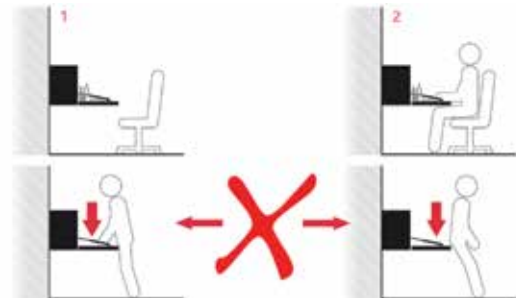

Gasveer voor bureau Kraby

- de gasveer remt het openen van de deur af
- u dient steeds 2 sets te bestellen
- de set bevat:
  - 1 gasveer met voorgemonteerd deurbevestiging
  - 1 zijwandbevestiging
  - schroeven