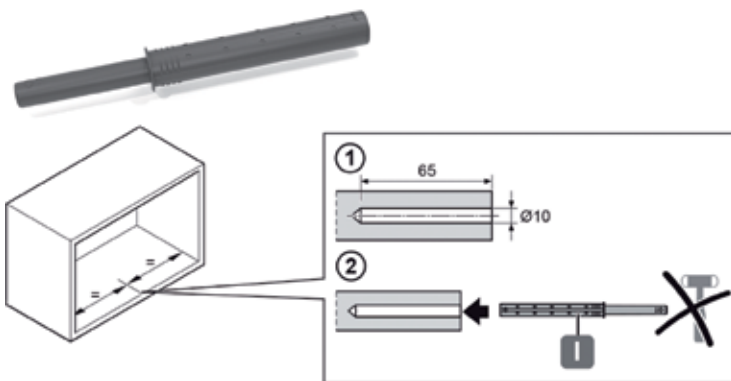

FREEslim flap frontbevestigingen

- de set bevat:
- 2 frontbevestigingen
- afdekkappen
- schroeven

Bestelnr.	Afwerking	-	Besteleenh.
069665	antraciet	-	1 set
069664	grijs	-	1 set
069666	wit	-	1 set

FREEslim flap afdekkappen

- de set bevat:
- 2 afdekkappen voor FREEslim flap
- 4 positioneringspennen
- 8 Spax schroeven 4x20 mm

Bestelnr.	Afwerking	-	Besteleenh.
069668	antraciet	-	1 set
069667	grijs	-	1 set
069669	wit	-	1 set

FREEslim flap duwspingslot

Bestelnr.	Afwerking	Kracht (Newton)	Besteleenh.
069674	antraciet	27N	1 stuk
069673	grijs	27N	1 stuk
069675	wit	27N	1 stuk