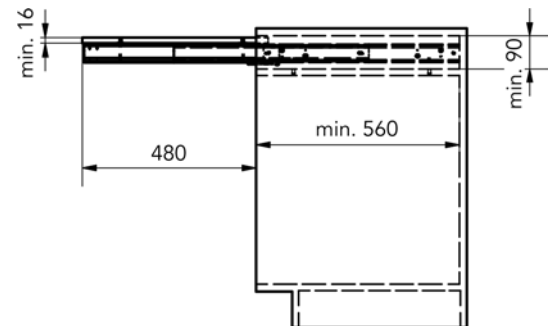

Uittrektafel Shot

- mechanisme om een tafel uit een lade te trekken
- het uittrektafelbeslag wordt zonder werkblad geleverd
- het tafelblad bestaat uit 1 deel

- de set bevat:
  - mechanisme
  - afdekkappen
  - bevestigingsschroeven

- voor ladebreedte: 450-1200 mm
- voor zijwanddikte: 15-20 mm
- inbouwdiepte: min. 560 mm
- dikte tafelblad: min. 16 mm

Bestelnr.	Afwerking	Voor werkblad met breedte	Draagkracht	Besteleenh.
070161	aluminium	405-1165 mm	80 kg	1 set