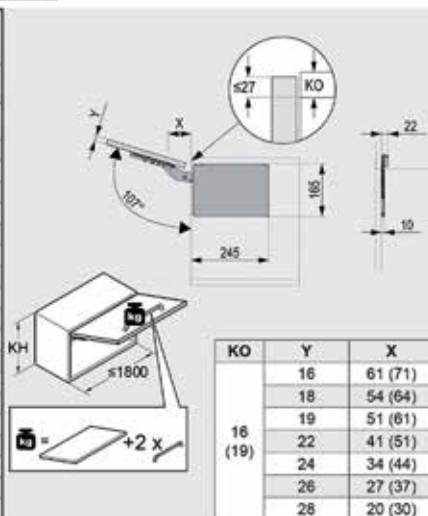

FREESlim flap klepbeslag: inbouw

FREESlim flap is een ultradun (8 mm) klepbeslag voor hangkasten.

Het beslag wordt in de buitenkant van de zijwand geïntegreerd waardoor het systeem onzichtbaar is.

Er zijn 2 types beschikbaar:

- soft close
- push-to-open voor greeploze deuren (duwspingslot afzonderlijk te bestellen)

- 3D regeling van de deur
- regelbare kracht
- beslag met hoekbegrenzer
- de deur kan in elke gewenste stand open blijven staan
- SoftStopp: gedempte sluiting

- de set bevat:
- 2 Powerpads FREEslim flap beslag

Frontbevestiging en toebehorenset voor geïntegreerde montage afzonderlijk te bestellen.

PF* = KH x	FREESlim flap soft close	FREESlim flap pto
* Power Factor	PF 480 - 4800	PF 480 - 4080
KH	kg	kg
225	2.1 - 21.3	2.1 - 18.1
250	1.9 - 19.2	1.9 - 16.3
275	1.7 - 17.5	1.7 - 14.8
300	1.6 - 16.0	1.6 - 13.6
325	1.5 - 14.8	1.5 - 12.6
350	1.4 - 13.7	1.4 - 11.7
375	1.3 - 12.8	1.3 - 10.9
400	1.2 - 12.0	1.2 - 10.2
425	1.1 - 11.3	1.1 - 9.6
450	1.1 - 10.7	1.1 - 9.1
475	1.0 - 10.1	1.0 - 8.6
500	1.0 - 9.6	1.0 - 8.2
525	0.9 - 9.1	0.9 - 7.8
550	0.9 - 8.7	0.9 - 7.4
575	0.8 - 8.3	0.8 - 7.1
600	0.8 - 8.0	0.8 - 6.8
625	0.8 - 7.7	0.8 - 6.5
650	0.7 - 7.4	0.7 - 6.3

Bestelnr.	Afwerking	Type	Hoogte van de kast	Kracht (Power factor)	Gewicht van de deur	Besteleenh.
069662	nikkel	soft close	200-650 mm	480-4800	1,2-12 kg	1 set
069663	nikkel	push-to-open	200-650 mm	480-4080	1,2-12 kg	1 set

FREESlim flap frontbevestigingen

- de set bevat:
- 2 frontbevestigingen
- afdekkappen
- 8 Spax schroeven 4x20 mm