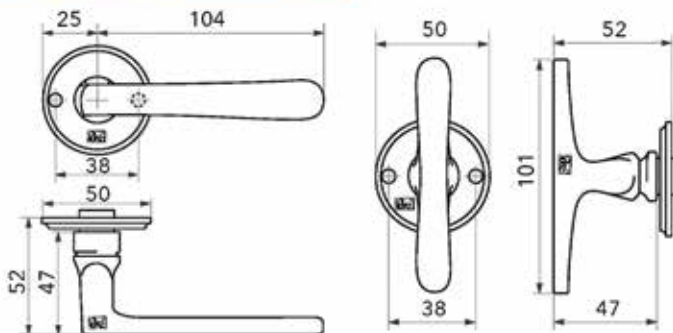

DEURKRUKKEN

DEURKRUKKEN DAUBY

Bestelnr.	Afwerking	-	Besteleenh.
058808	verouderd ijzer	-	1 paar

Deurkruk Pure type PHTL'T+L' 50-R
- per paar

Bestelnr.	Afwerking	-	Besteleenh.
059095	verouderd ijzer	-	1 paar