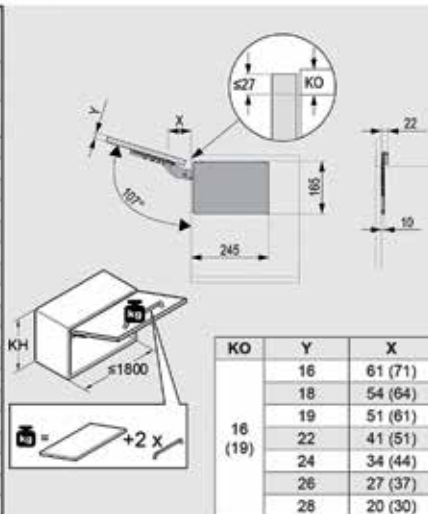

FREESlim flap klepbeslag: opbouw

FREESlim flap is een ultradun (8 mm) klepbeslag voor hangkasten. Het beslag wordt aan de binnenkant van de zijwand van de kast geschroefd.

Er zijn 2 types beschikbaar:

- soft close
- push-to-open voor greeploze deuren (duwspingslot afzonderlijk te bestellen)

- 3D regeling van de deur
- regelbare kracht
- beslag met hoekbegrenzer
- de deur kan in elke gewenste stand open blijven staan
- SoftStopp: gedempte sluiting

- de set bevat:
- 2 Powerpads FREEslim flap beslag

Frontbevestiging en afdekkappen afzonderlijk te bestellen.

PF* = KH x	FREESlim flap soft close	FREESlim flap pto
* Power Factor	PF 480 - 4800	PF 480 - 4080
KH		
225	2.1 - 21.3	2.1 - 18.1
250	1.9 - 19.2	1.9 - 16.3
275	1.7 - 17.5	1.7 - 14.8
300	1.6 - 16.0	1.6 - 13.6
325	1.5 - 14.8	1.5 - 12.6
350	1.4 - 13.7	1.4 - 11.7
375	1.3 - 12.6	1.3 - 10.9
400	1.2 - 12.0	1.2 - 10.2
425	1.1 - 11.3	1.1 - 9.6
450	1.1 - 10.7	1.1 - 9.1
475	1.0 - 10.1	1.0 - 8.6
500	1.0 - 9.6	1.0 - 8.2
525	0.9 - 9.1	0.9 - 7.8
550	0.9 - 8.7	0.9 - 7.4
575	0.8 - 8.3	0.8 - 7.1
600	0.8 - 8.0	0.8 - 6.8
625	0.8 - 7.7	0.8 - 6.5
650	0.7 - 7.4	0.7 - 6.3