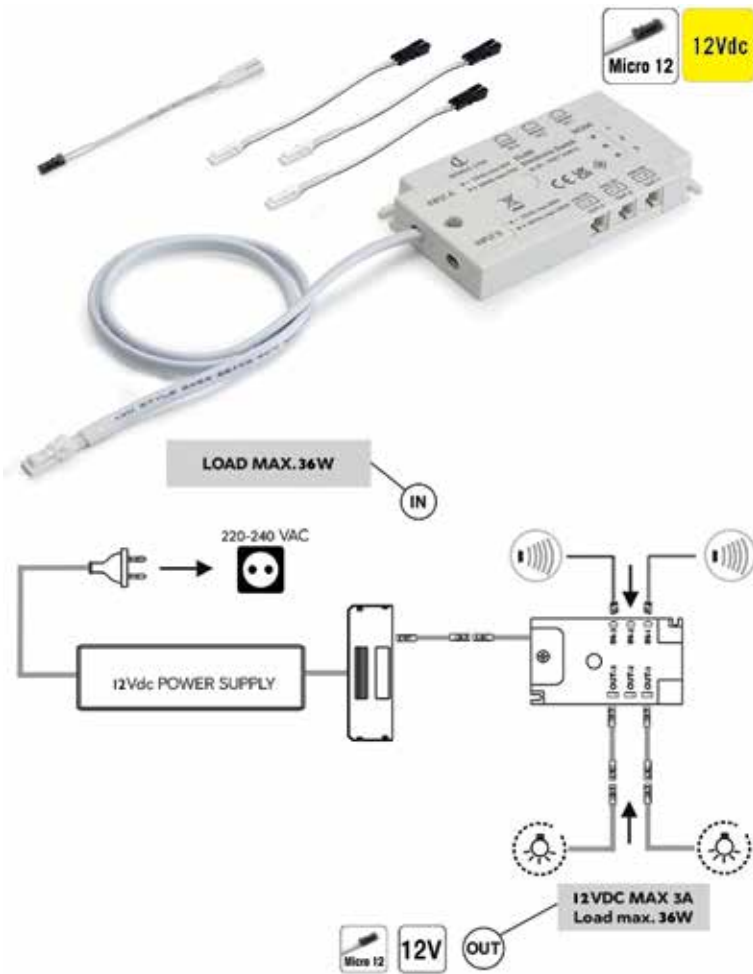

Controlemodule Clud 12V

Clud is een elektronisch besturingssysteem voor meerdere IR-1 sensoren. De module wordt tussen de voeding en de led verlichting aangesloten.

Er kunnen tot 3 IR-1 sensoren worden aangestuurd (afzonderlijk te bestellen, bestelnr. 048487 (per stuk)).

Deze set bevat adapterkabels voor de Micro24 aansluitingen om te vormen naar Micro12:
- 1 adapterkabel voor Clud naar voeding
- 3 adapterkabels voor Clud naar led verlichting

Er zijn 3 verschillende modi mogelijk:

- **modus 3:** Bij het openen van een deur gaat enkel de led verlichting van deze kast branden. Dit is de fabrieksinstelling.
- **modus 2:** Worden 2 sensoren gekoppeld. Bij het openen van 1 van de 2 gekoppelde deuren, gaat de led verlichting van beide kasten branden.
- **modus 1:** Bij het openen van een deur gaat de led verlichting van de 3 kasten branden.

Na sluiting van de deur gaat de led verlichting pas na 6 seconden weer uit.

OPGELET: De led verlichting mag pas worden aangekoppeld nadat de Clud controlemodule aan het stroomnet is gekoppeld.