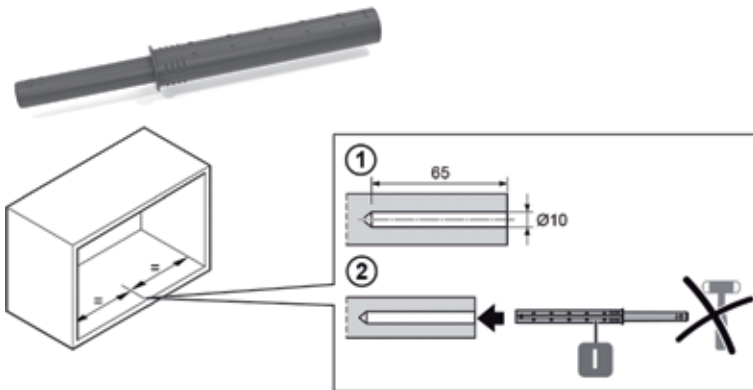

FREEslim flap toebehorenset voor geïntegreerde montage aan de buitenkant van de zijwand

- de set bevat:
- 2 afdekkappen voor de aandrijfeenheid
- 2 afdekkappen voor klepbeslag
- 2 afdekkappen voor de regelingen
- 4 schroeven voor montage van buitenaf
- 1 afdekkap voor meubelverbinding
- 1 montagehandleiding

Bestelnr.	Afwerking	-	Besteleenh.
069671	antraciet	-	1 set
069670	grijs	-	1 set
069672	wit	-	1 set

FREEslim flap duwspingslot

Bestelnr.	Afwerking	Kracht (Newton)	Besteleenh.
069674	antraciet	27N	1 stuk
069673	grijs	27N	1 stuk
069675	wit	27N	1 stuk