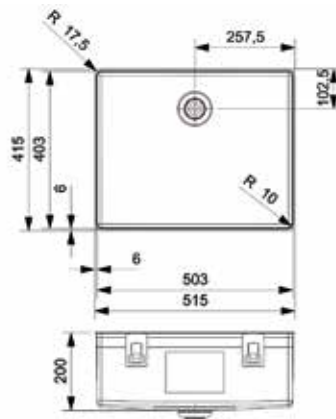

Spoelbak type New York 50 x 40

- met korfplug
- sifon afzonderlijk te bestellen

Bestelnr.	Afwerking	Voor kastbreedte	Diepte	Besteleenh.
055841	copper	600 mm	200 mm	1 stuk
055842	gold	600 mm	200 mm	1 stuk
055843	gun metal	600 mm	200 mm	1 stuk