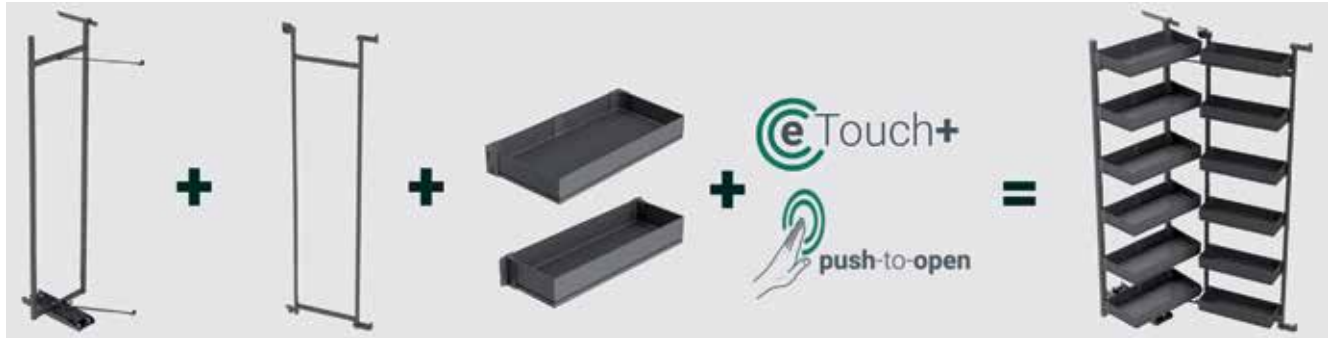

UITTREKELEMENTEN TANDEM III VOOR KOLOMKASTEN

UITTREKELEMENT TANDEM III VOOR KOLOMKASTEN VAN 45 TOT 60 CM BREED

Uittrekelement Tandem III

- moet gecombineerd worden met een deurrek Tandem Side III
- beslag glijdt naar voren bij het openen
- voor linkse en rechtse deuren
- met SoftStopp demper: demping bij het sluiten
- min. kastdiepte: 500 mm
- openingshoek van de deur: 110°
- voor max. 6 inhangbodems
- ideaal aantal inhangbodems te bestellen:
  - vanaf hoogte 1700 mm: 5 bodems
  - vanaf hoogte 1100 mm: 3 bodems
- inclusief deurmeenemer

- inhangbodems afzonderlijk te bestellen
- Tandem Side III afzonderlijk te bestellen

Bestelnr.	Afwerking	Voor kastbreedte	Min. binnenhogte kast	Draagvermogen	Besteleenh.
069627	antraciet	600 mm	1100 mm	60 kg	1 stuk
069629	antraciet	600 mm	1700 mm	60 kg	1 stuk
069622	zilver	500 mm	1100 mm	60 kg	1 stuk
069628	zilver	600 mm	1700 mm	60 kg	1 stuk