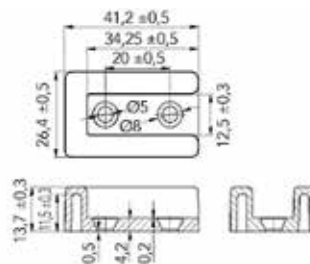

Eindsteun voor rechthoekige kleerkastbuis

- voor montage op de zijwand van de kast
- inclusief 2 schroeven 4x16

Bestelnr.	Afwerking			Besteleenh.
055282	chrom mat	-	-	1 stuk
055280	wit mat	-	-	1 stuk
055281	zwart mat	-	-	1 stuk