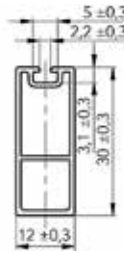

KLEERKASTBUIZEN

RECHTHOEKIGE KLEERKASTBUIS EN TOEBEHOREN