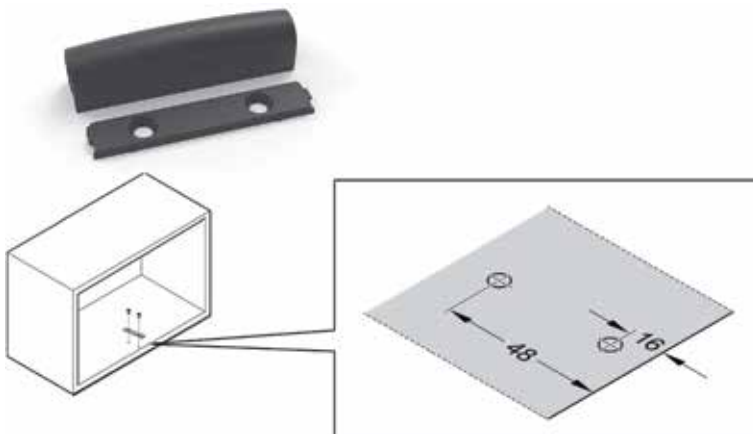

FREEslim flap behuizing voor duwspingslot

- om te schroeven (schroeven inbegrepen)

Bestelnr.	Afwerking	Kracht (Newton)	Besteleenh.
069677	antraciet	-	1 set
069676	grijs	-	1 set
069678	wit	-	1 set