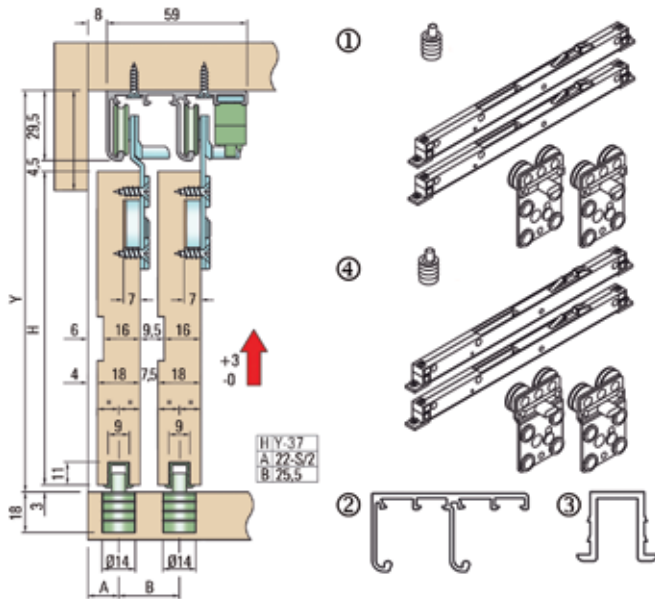

Schuifdeurbeslag type Sisco 200 UP voor 2 deuren

- schuifdeursysteem voor 2 hangende deuren met geïntegreerde demper

- voor deurdikte: van 16 tot 18 mm
- voor deurhoogte: max. 2400 mm
- voor deurbreedte: max. 1200 mm
- draagkracht: 40 kg

- set voor binnendeur (bestelnr. 031287) en set voor buitendeur (bestelnr. 031288) afzonderlijk te bestellen

Bestelnr.	Afwerking	Omschrijving	Lengte	Besteleenh.
031287	verzinkt	1 - set voor 1 deur	-	1 set
031288	verzinkt	4 - set voor 1 buitendeur	-	1 set
031285	aluminium	2 - bovenprofiel voor 2 deuren	3000 mm	1 stuk
031286	zwart	2 - bovenprofiel voor 2 deuren	3000 mm	1 stuk
031266	zwart	3 - U deurprofiel voor bodemgeleider (kunststof)	3000 mm	1 stuk

Schuifdeurbeslag type Sisco 200 UP voor 2 dikke deuren

- schuifdeursysteem voor 2 hangende deuren met geïntegreerde demper

- voor deurdikte: van 20 tot 22 mm
- voor deurhoogte: max. 2400 mm
- voor deurbreedte: max. 1200 mm
- draagkracht: 40 kg

OPGELET: u dient de set voor 1 deur (bestelnr. 031287) 2 maal te bestellen

Bestelnr.	Afwerking	Omschrijving	Lengte	Besteleenh.
031287	verzinkt	1 - set voor 1 deur	-	1 set
031285	aluminium	2 - bovenprofiel voor 2 deuren	3000 mm	1 stuk
031286	zwart	2 - bovenprofiel voor 2 deuren	3000 mm	1 stuk
031266	zwart	3 - U deurprofiel voor bodemgeleider (kunststof)	3000 mm	1 stuk