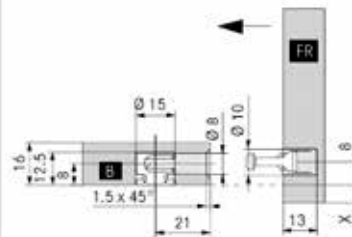

Fronthaak voor One ladezijwanden met hoogte 90 mm

Bestelnr.	Afwerking	Montage	Besteleenh.
030784	-	drevels: boorafstand 32 mm, dia. 10 mm	1 stuk
030392	-	drevels: boorafstand 50 mm, dia. 10 mm	1 stuk
062428	-	expansie drevels: boorafstand 50 mm, dia. 10 mm	1 stuk
030437	-	te schroeven	1 stuk