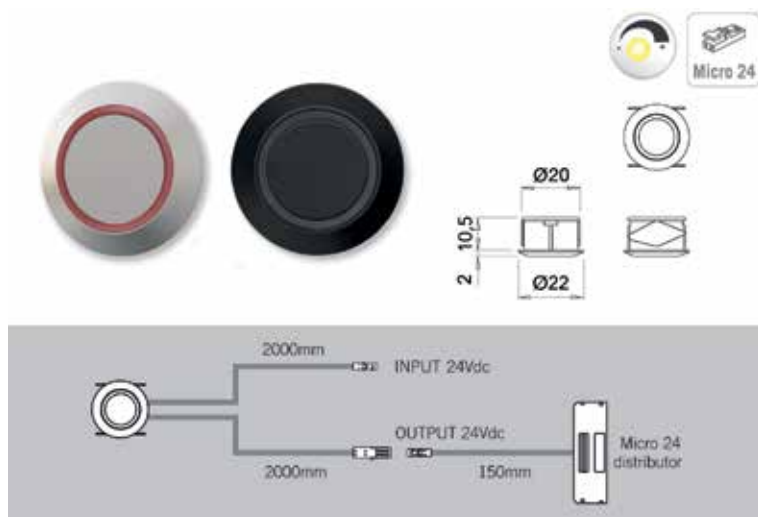

SCHAKELAARS VOOR INSTALLATIE NA DE VOEDING

Schakelaar met dimfunctie type Tom

- functies:
- aan en uit
- door de knop langer ingedrukt te houden wordt het licht gedimd (de gekozen lichtsterkte wordt in het geheugen opgeslagen wanneer het licht wordt uit gedaan)

Bestelnr.	Afwerking	Input	Output	Load	Besteleenh.
048468	zilver	24Vdc	24Vdc	72W	1 stuk
048508	zwart	24Vdc	24Vdc	72W	1 stuk