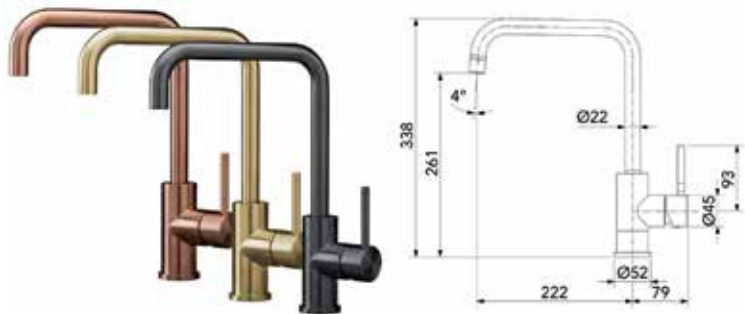

Keukenmengkraan type Crystal

- 5 jaar garantie
- keramische cartouches
- max. 5 bar, max. 70°
- uitneembare perlator
- diameter kraangat: 35 mm

Bestelnr.	Afwerking	Materiaal	Besteleenh.
055855	copper	RVS + PVD coating	1 stuk
055850	gold	RVS + PVD coating	1 stuk
055851	gun metal	RVS + PVD coating	1 stuk